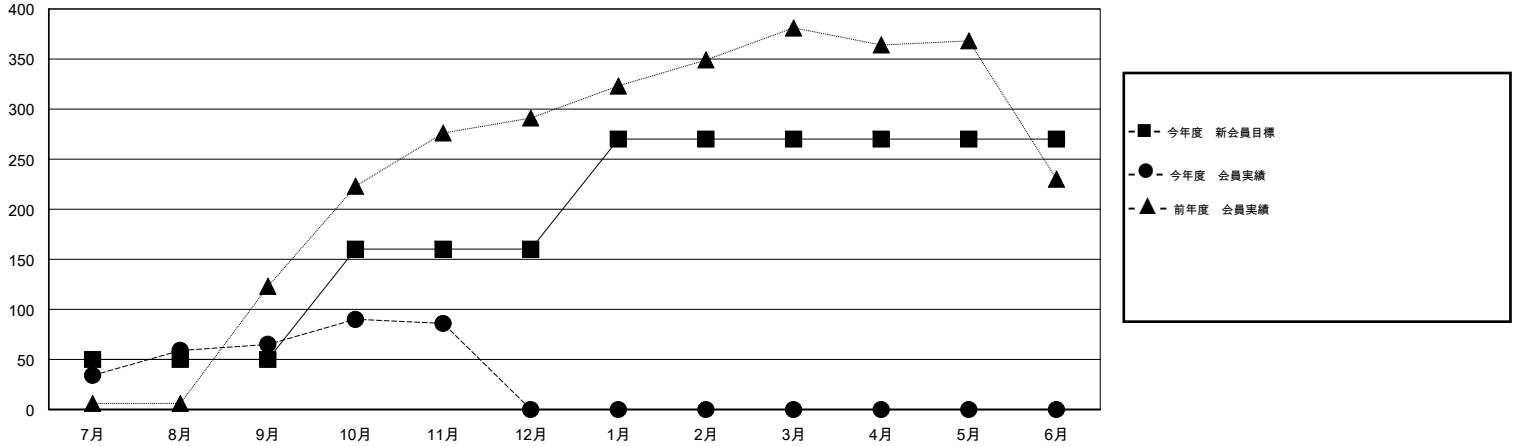

MONTHLY MEMBERSHIP PROGRESS REPORT

District 336 C

Results as of: 11/30/2016

GMT: Masayoshi Maruyama

地域 JAPAN

GMT会則地域 5-Jap

クラブ					名				
結果: 2016-2017					結果: 2016-2017				
四半期	新クラブ目標	新クラブ	解散クラブ	純増/減	四半期	新会員目標	チャーターメン バー/新会員	退会者	純増/減
7月/8月/9月	0	0	0	0	7月/8月/9月	50	114	49	65
10月/11月/12月	1	0	0	0	10月/11月/12月	110	36	15	21
1月/2月/3月	0	0	0	0	1月/2月/3月	110	0	0	0
4月/5月/6月	0	0	0	0	4月/5月/6月	0	0	0	0

新クラブ目標及び実績累計

会員目標及び実績累計

解散クラブ: 0	57 CLUBS OF 96 一名以上の新会員を登録	男女別
		男性 2,969 (83.82%)
		女性 573 (16.18%)
退会者	健康診断データはこちら	家族会員 729
物故会員 6		世帯主 337
クラブ解散 0		世帯主以外 392
その他 58		
合計 64		